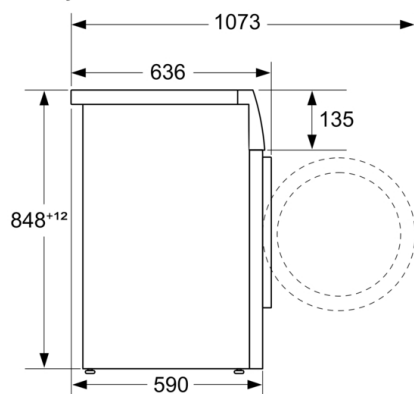

konštrukcia: Voľne stojace

výška bez pracovnej dosky: -2 mm

rozmery spotrebiča: 848 x 598 x 590 mm

Hmotnosť netto: 73,5 kg

príkion: 2300 W

istenie: 10 A

napätie: 220-240 V

frekvencia: 50-60 Hz

Technické informácie

- možnosť zasunutia pod pracovnú dosku vo výške 85 cm
- rozmery (V x Š): 84.8 cm x 59.8 cm
- hĺbka spotrebiča: 59.0 cm
- hĺbka spotrebiča vr. dvierok: 63.6 cm
- hĺbka spotrebiča s otvorenými dvierkami: 107.3 cm

rozmery v mm

rozmery v mm